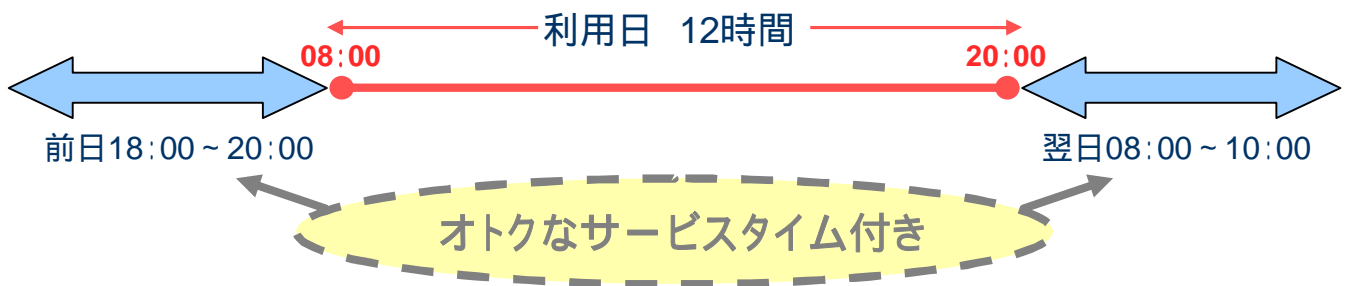

2人でオトク！ X'mas限定！

グレードアップ プラシ

カップルでご来店 のお客様は、
J2クラス料金でハイグレード車をご用意
ちょっとリッチにお出かけできちゃいます 

しかも、オトクなサービスタイム付き！
ふたりの時間を思いっきり楽しみましょう！！

ハイグレードクラス(BMW116i・マークX など)

車両クラス・車種の指定は出来ません。

¥7,350(税込、免責保障料込み)

クレジットカードでのお支払いのみとなります。現金不可。

期間：2010年12月17日(金)～2010年12月25日(土)出発分まで

最大40時間利用可能

ご予約は、下記店舗にてお電話でのみの受付となります。

Jネットレンタカー

京橋店

06 6353 0543